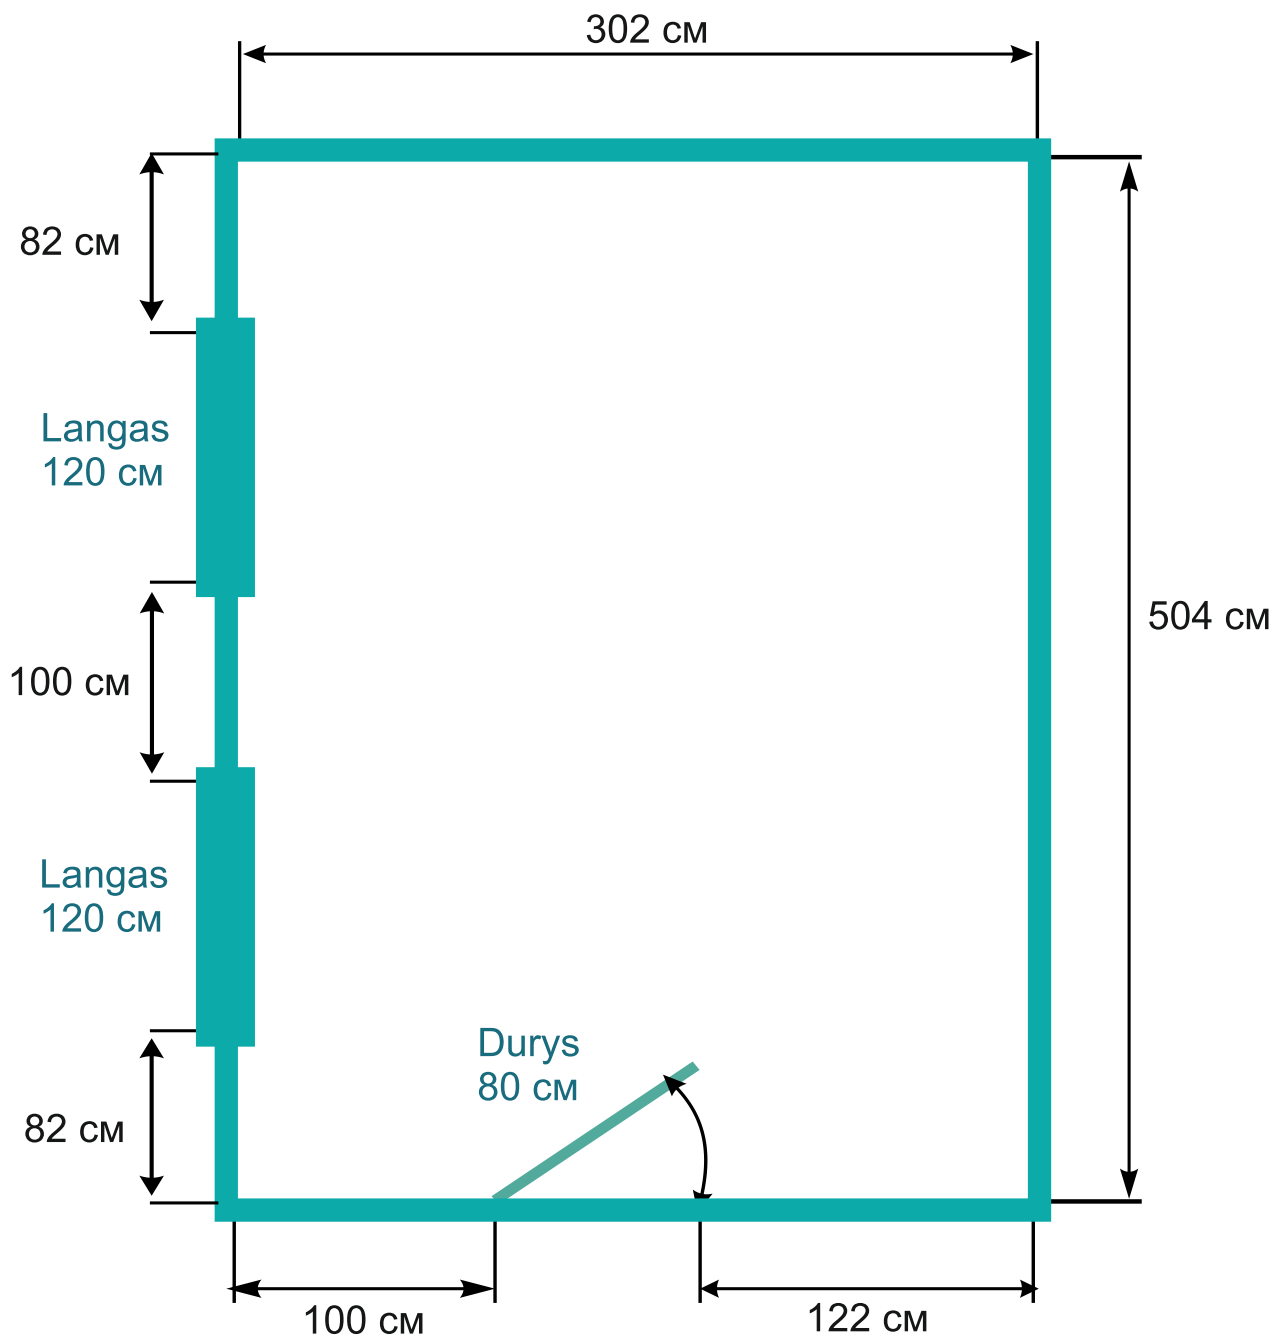

KAMBARIO PLANO PAVYZDYS

Papildomi kambario matmenys parodyti plane

1. Kambario aukštis
2. Informacija apie radiatorius
3. HP (aukštis nuo grindų iki palangės)